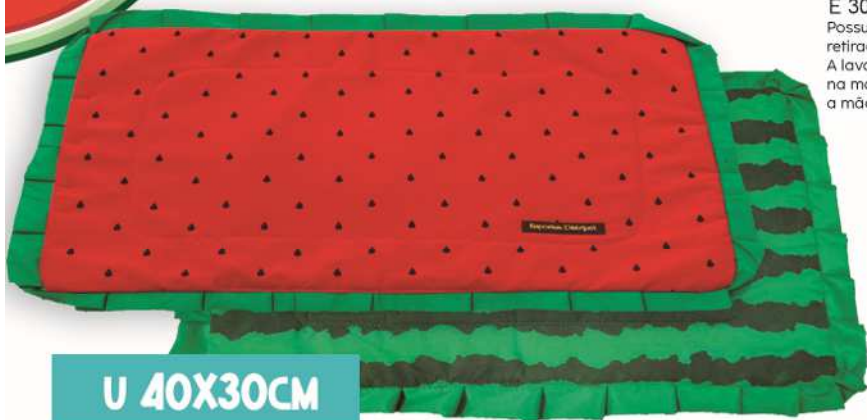

G 75X63CM

JOGO AMERICANO MELANCIA

REF: 3140

COR: VERDE/VERMELHO

COMPOSIÇÃO: 70% ALGODÃO
E 30% POLIÉSTER

A lavagem do jogo americano pode ser feita a
mão ou na máquina, não usar alvejante.

U 40X30CM

CAMA MELANCIA