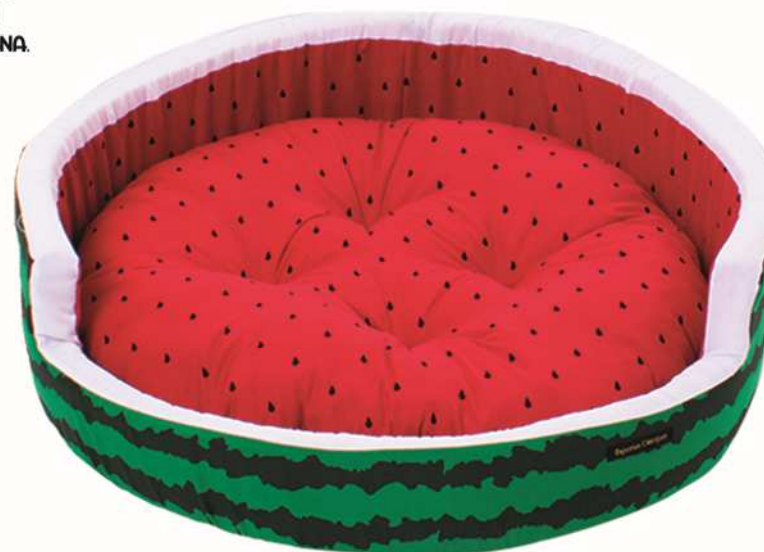

MEDIDA Cama

LARGURA X PROFUNDIDADE

P 55X43CM

M 65X53CM

G 75X63CM

GG 85X73 CM

MEDIDAS BORDAS
15cm de largura

A LINHA MELANCIA POSSUI
CAMAS, JOGO AMERICANO
PEITORAL, LAÇO E BANDANA.

CAMA REDONDA MELANCIA

REF: 3237

COR: VERDE/VERMELHO

COMPOSIÇÃO: 70% ALGODÃO
E 30% POLIÉSTER

Possui almofada removível.
A lavagem deve ser feita a seco.

DIÂMETRO X ALTURA

U 54X16CM

I love
CUPCAKE

CAMA CUPCAKE

REF: 2028

COR 1 : BEGE

COMPOSIÇÃO: 70% ALGODÃO/
30% POLIÉSTER

A Cama CupCake possui 4 zíperes laterais e 1 central para retirada do enchimento e lavagem da capa. A lavagem da capa pode ser feita a mão ou na máquina, o enchimento deve ser lavado a mão e secagem na sombra.