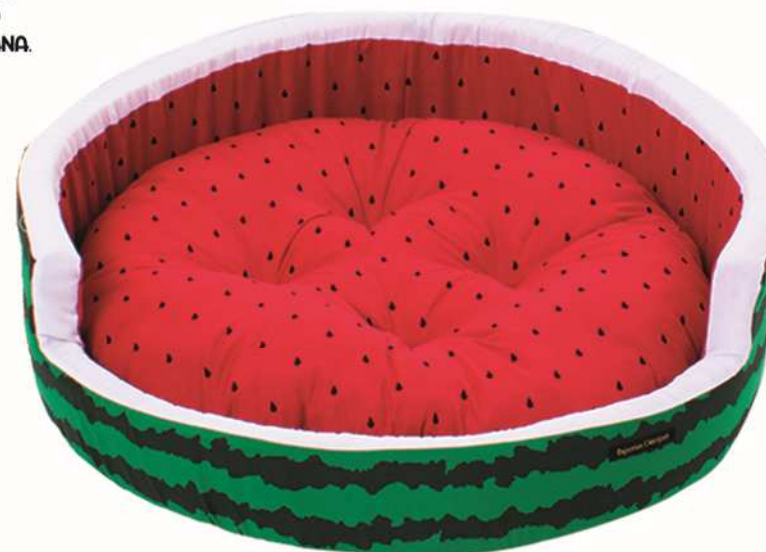

REF: 3237

COR: VERDE/VERMELHO

COMPOSIÇÃO: 70% ALGODÃO
E 30% POLIÉSTER

Possui almofada removível.
A lavagem deve ser feita a seco.

Diâmetro x Altura

U 54X16cm

CAMA DONUTS

REF: 3288