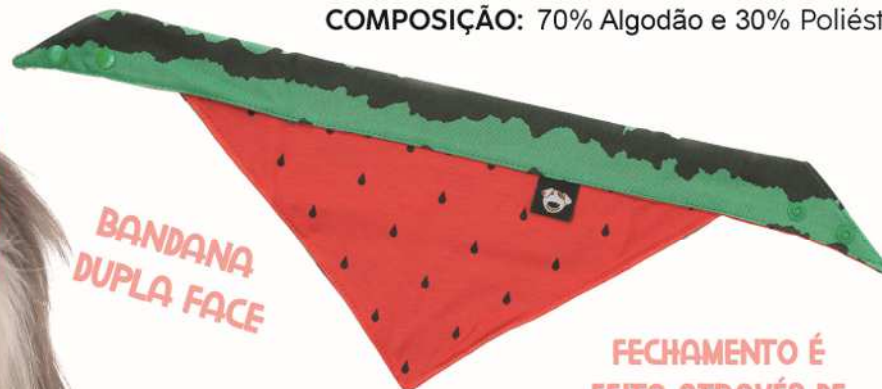

BANDANA
DUPLA FACE

FECHAMENTO É
FEITO ATRAVÉS DE
BOTÃO DE PRESSÃO