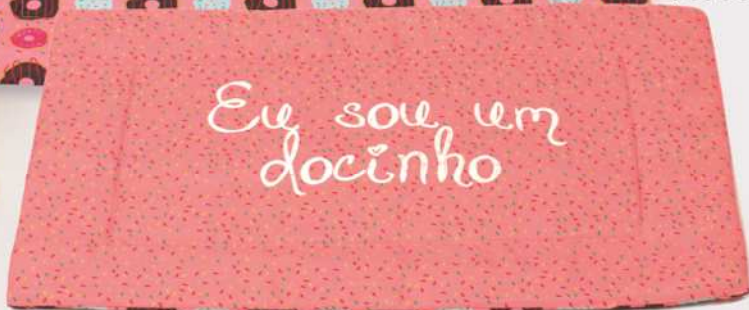

U 40x30cm

Frente