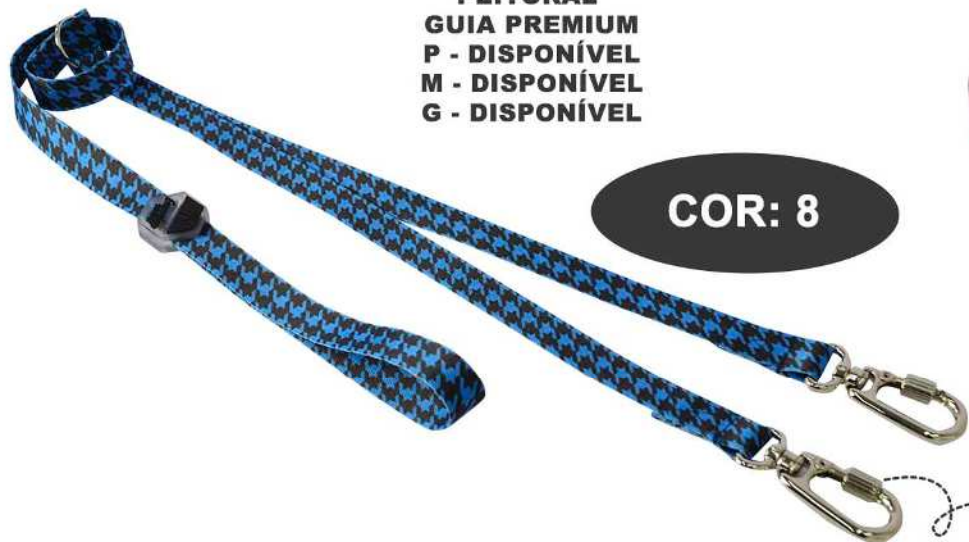

REF: 7153

PEITORAIS E GUIAS VENDIDOS SEPARADAMENTE

PEITORAL
GUIA PREMIUM
P - DISPONÍVEL
M - DISPONÍVEL
G - DISPONÍVEL

COR: 8