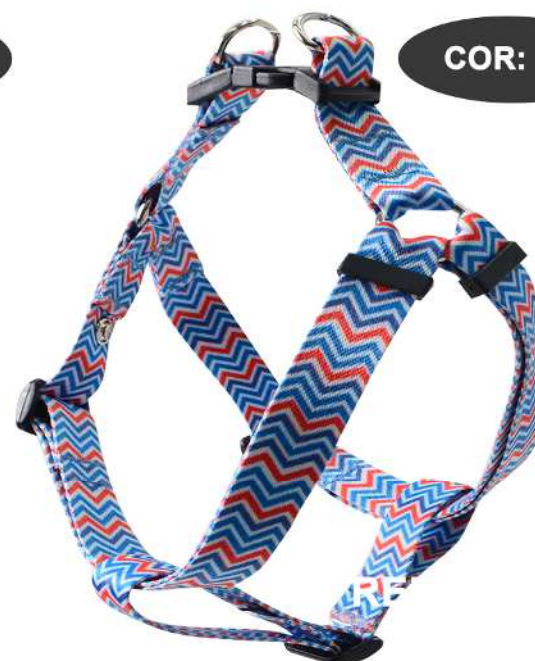

COR: 23

**PEITORAL
GUIA PREMIUM
M - DISPONÍVEL**

COR: 24

PEITORAIS E GUIAS VENDIDOS SEPARADAMENTE

LINHA PASSEIO - PEITORAIS PREMIUM

REF: 7150

PEITORAIS E GUIAS VENDIDOS SEPARADAMENTE

**PEITORAL
GUIA PREMIUM
P - DISPONÍVEL
M - DISPONÍVEL
G - DISPONÍVEL**